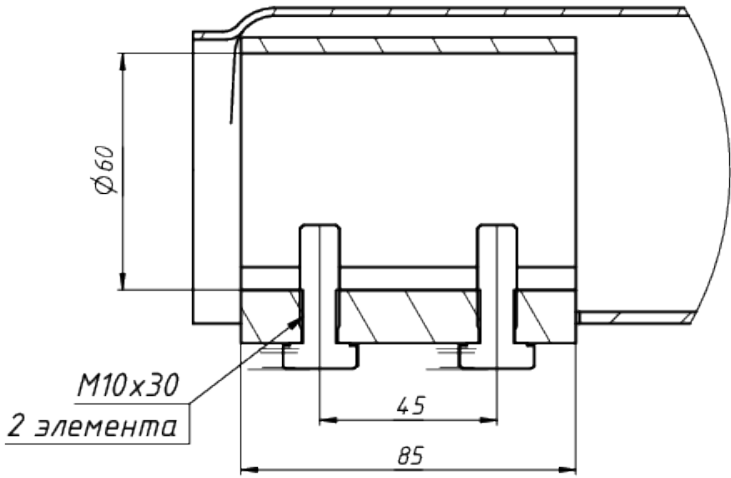

Вид - А

A

*Документ сгенерирован автоматически. Дата генерации: 20-04-2024

Изм.	Лист	№ докум.	Подп.	Дата

LAD LED R320-4-10G-50 консоль